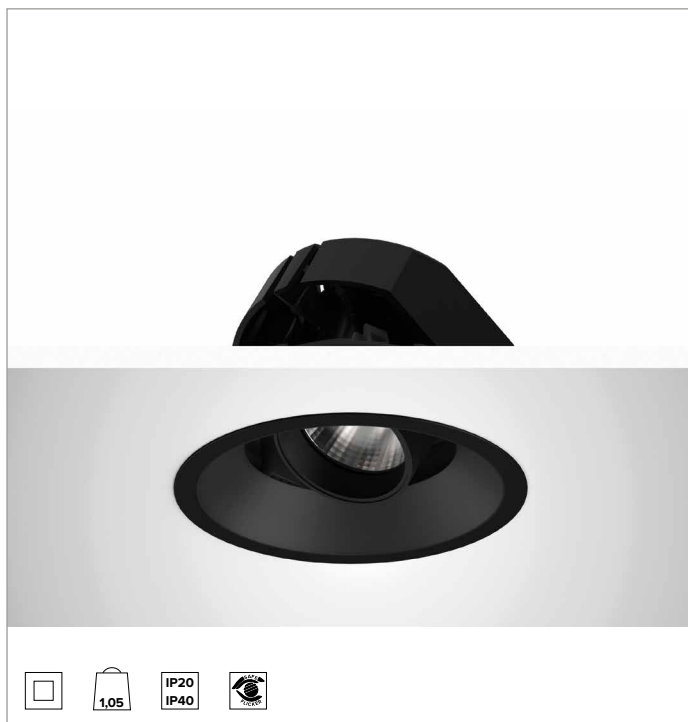

1T8629EL | CCTEVO ARCHITECTURAL 160

Projecteur encastrable orientable à LED en version trim

	3500K	H(m)	D(m)	Emax(lx)		
	Ra90			21°		
	Fixture Power	34W	1	0.37	16734	
	Source Flux	4347lm	2	0.75	4183	
	Fixture Flux	3095lm	3	1.12	1859	
	Efficacy	91lm/W	4	1.50	1046	
TS1277	Imax=3849cd/klm	Imax	16734cd	5	1.87	669

CCT nominale : 3500K

Durée utile (L80/B10) : >50000h tq +25°C

CARACTÉRISTIQUES DE L'ÉCLAIRAGE

SP - optique de précision avec anneau cut-off en silicone noir. Version avec réflecteur à facettes convexes en aluminium anodisé spéculaire et filtre holographique diffuseur. UGR<19 (EN 12464-1).

Optique : RÉFLECTEUR

Ouverture du faisceau : SP

Rendement optique : 71%

Flux appareil : 3095lm

Efficacité lumineuse : 91lm/W

Sécurité photobiologique : Conforme au groupe RG1 (Risque faible)

CARACTÉRISTIQUES MÉCANIQUES

Corps et dissipateur en aluminium noir moulé sous pression. Couvercle noir. Corps optique inclinable jusqu'à 40°, avec blocage mécanique du pointage et règle graduée, et orientable à 358°. Version trim avec anneau intégré noir.