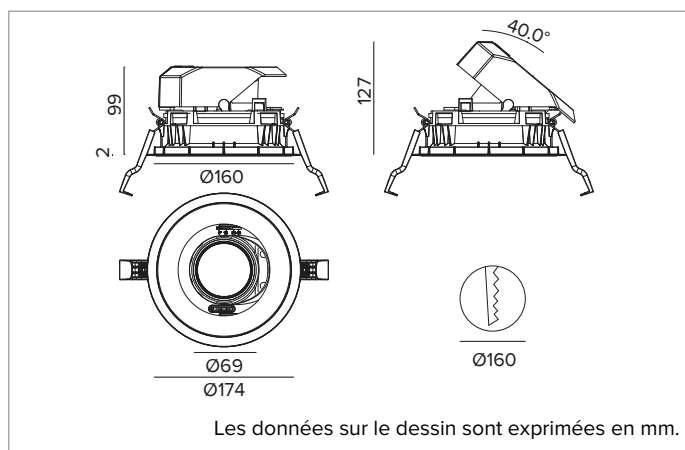

1T8629EL | CCTEVO ARCHITECTURAL 160

Projecteur encastrable orientable à LED en version trim

	3500K	H(m)	D(m)	Emax(lx)		
	Ra90			21°		
	Fixture Power	34W	1	0.37	16734	
	Source Flux	4347lm	2	0.75	4183	
	Fixture Flux	3095lm	3	1.12	1859	
	Efficacy	91lm/W	4	1.50	1046	
TS1277	Imax=3849cd/klm	Imax	16734cd	5	1.87	669

CCT nominale : 3500K

Durée utile (L80/B10) : >50000h tq +25°C

CARACTÉRISTIQUES DE L'ÉCLAIRAGE

SP - optique de précision avec anneau cut-off en silicone noir. Version avec réflecteur à facettes convexes en aluminium anodisé spéculaire et filtre holographique diffuseur. UGR<19 (EN 12464-1).

Corps et dissipateur en aluminium noir moulé sous pression. Couvercle noir. Corps optique inclinable jusqu'à 40°, avec blocage mécanique du pointage et règle graduée, et orientable à 358°. Version trim avec anneau intégré noir.